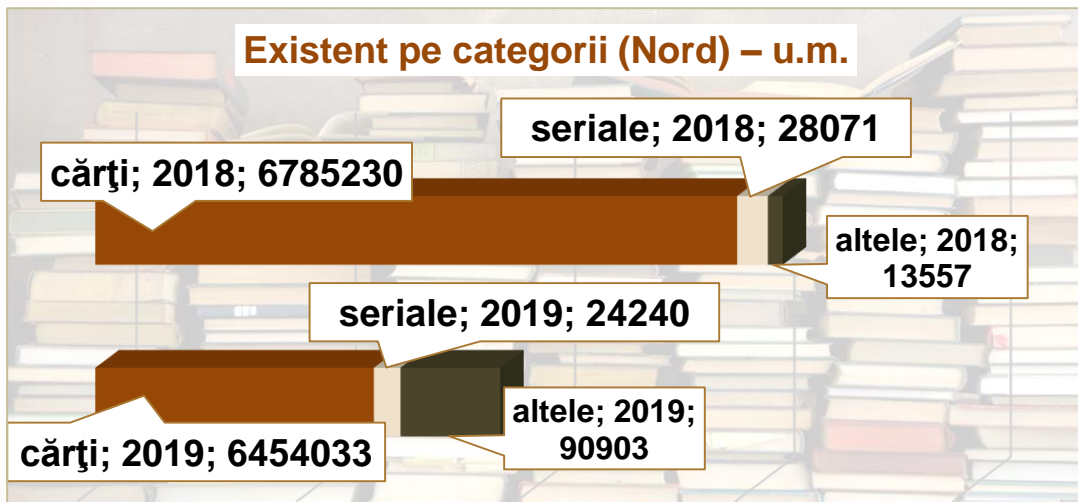

Existent pe categorii (Nord) – u.m.

cărți; 2018; 6785230

seriale; 2018; 28071

altele; 2018;
13557

seriale; 2019; 24240

cărți; 2019; 6454033

altele; 2019;
90903

Publicații seriale curente (Nord) – titluri