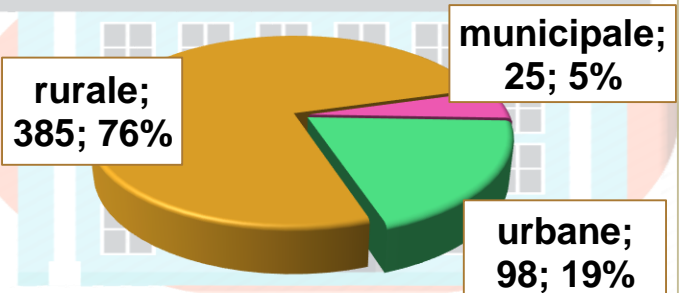

Biblioteci școlare 2019 (Nord)