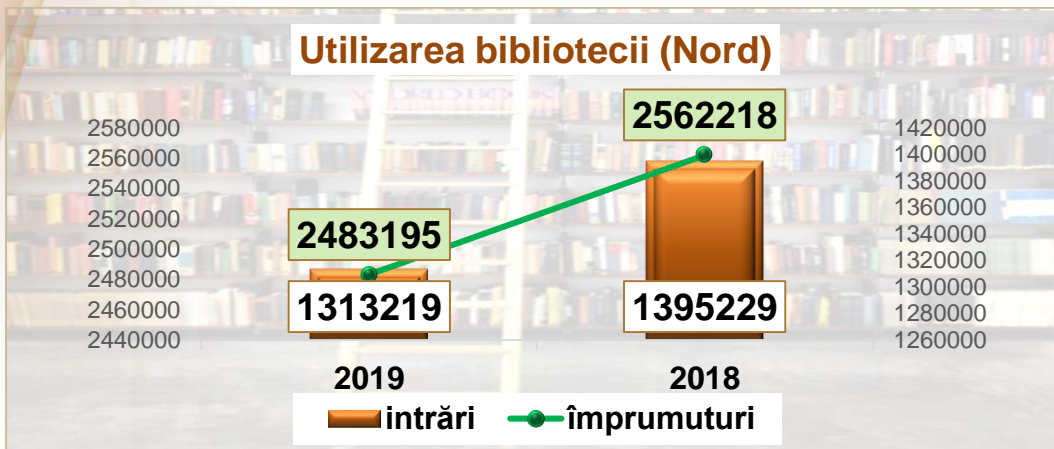

Existent pe categorii (Nord) – u.m.

cărți; 2018; 6785230

seriale; 2018; 28071

altele; 2018;
13557

seriale; 2019; 24240

cărți; 2019; 6454033

altele; 2019;
90903

Publicații seriale curente (Nord) – titluri

Total abonamente curente (Nord)

UTILIZATORI

Utilizatori activi a.2019 (Nord)

Utilizatori activi a.2019 (Nord)

Biblioteci care dețin calculatoare a.2019 (Nord)

Stații de lucru (Nord)

Facilități pentru utilizatori (Nord)