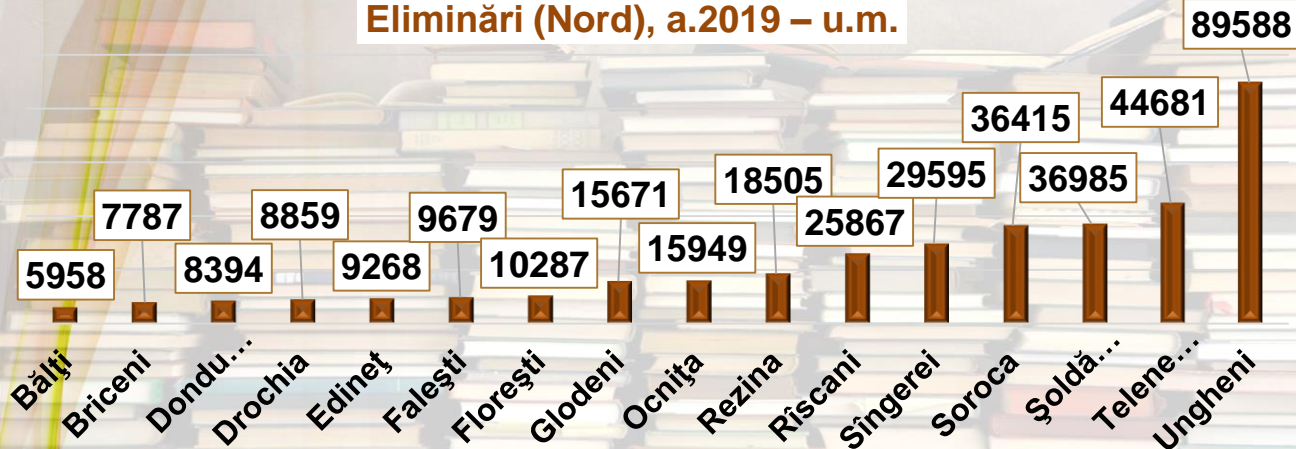

Achiziții (Nord), a.2019 – u.m.

Eliminări (Nord), a.2019 – u.m.

Eliminări pe categorii (Nord) – u.m.

Existent în limba de stat (Nord), a.2019 – u.m.

în limba de stat;
4533195; 69%

în alte limbi;
2035981; 31%