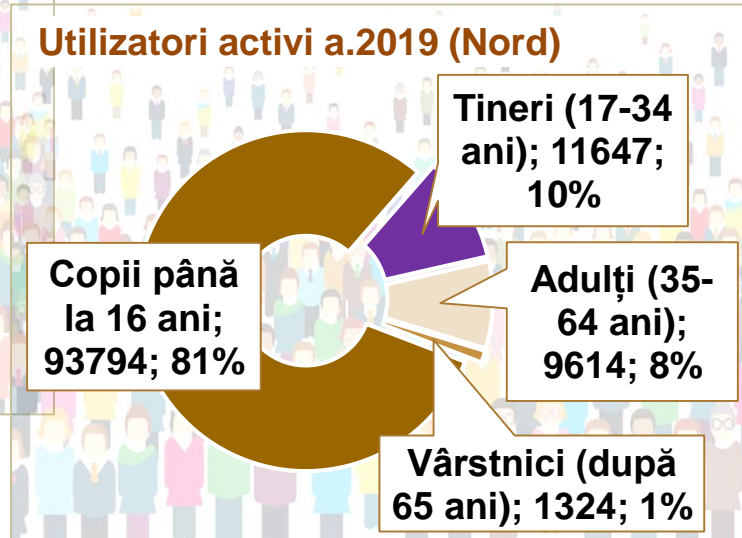

Existent pe categorii (Nord) – u.m.

cărți; 2018; 6785230

seriale; 2018; 28071

altele; 2018;
13557

seriale; 2019; 24240

cărți; 2019; 6454033

altele; 2019;
90903

Publicații seriale curente (Nord) – titluri

Total abonamente curente (Nord)

UTILIZATORI

Utilizatori activi a.2019 (Nord)

Utilizatori activi a.2019 (Nord)

Biblioteci care dețin calculatoare a.2019 (Nord)

Stații de lucru (Nord)

Facilități pentru utilizatori (Nord)

Servicii moderne (Nord)

Utilizatori ai serviciilor moderne

Instruirea utilizatorilor (Nord) - ore

Getty Images

Instruirea utilizatorilor (Nord) - participant

Getty Images

PERSONAL DE BIBLIOTECĂ

PERSONAL DE BIBLIOTECĂ