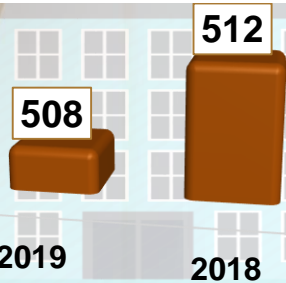

PREZENTARE GENERALĂ

Biblioteci școlare (Nord)