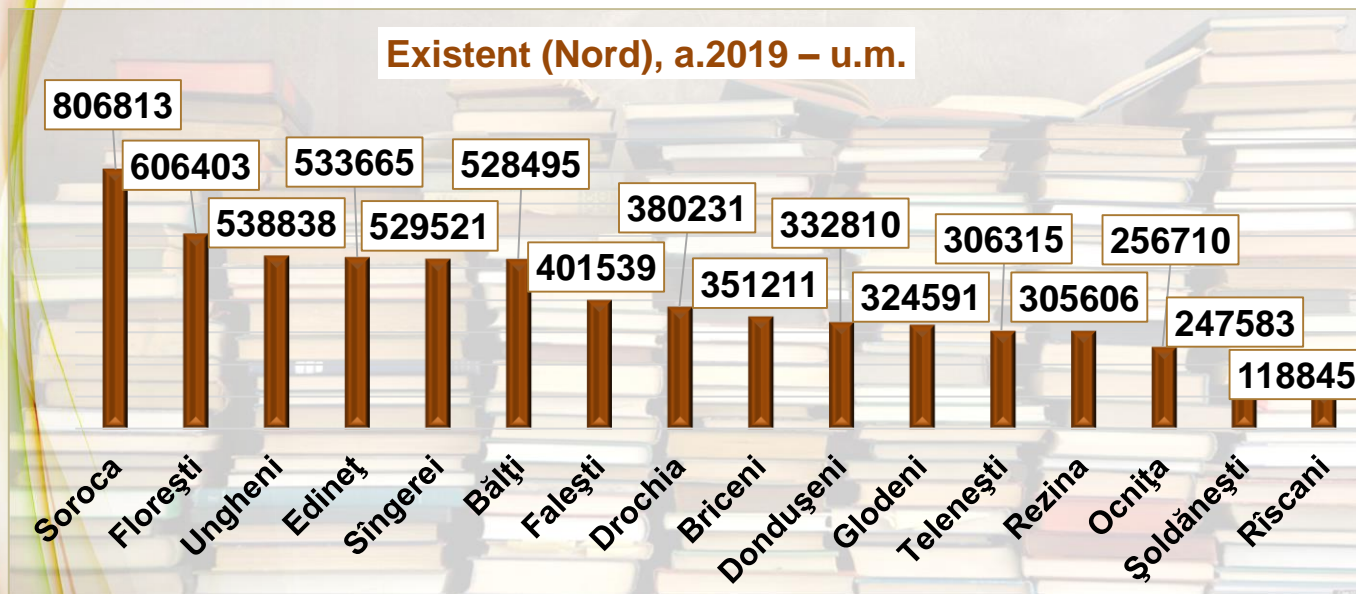

Achiziții (Nord), a.2019 – u.m.

Eliminări (Nord), a.2019 – u.m.

Eliminări pe categorii (Nord) – u.m.

Existent în limba de stat (Nord), a.2019 – u.m.

în limba de stat;
4533195; 69%

în alte limbi;
2035981; 31%