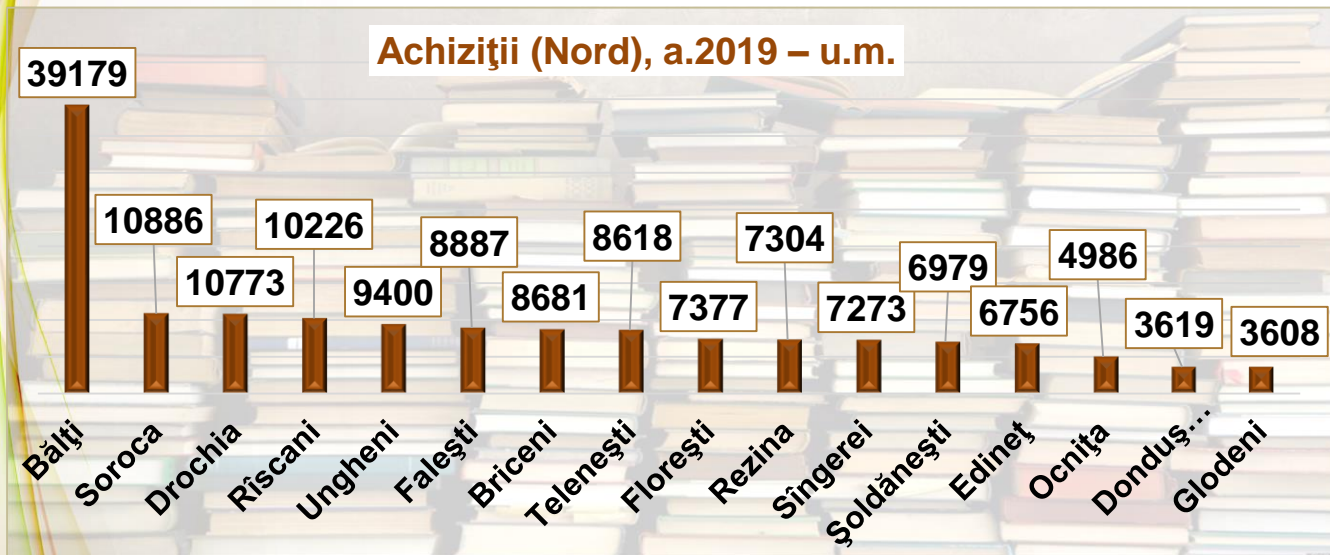

Achiziții (Nord), a.2019 – u.m.