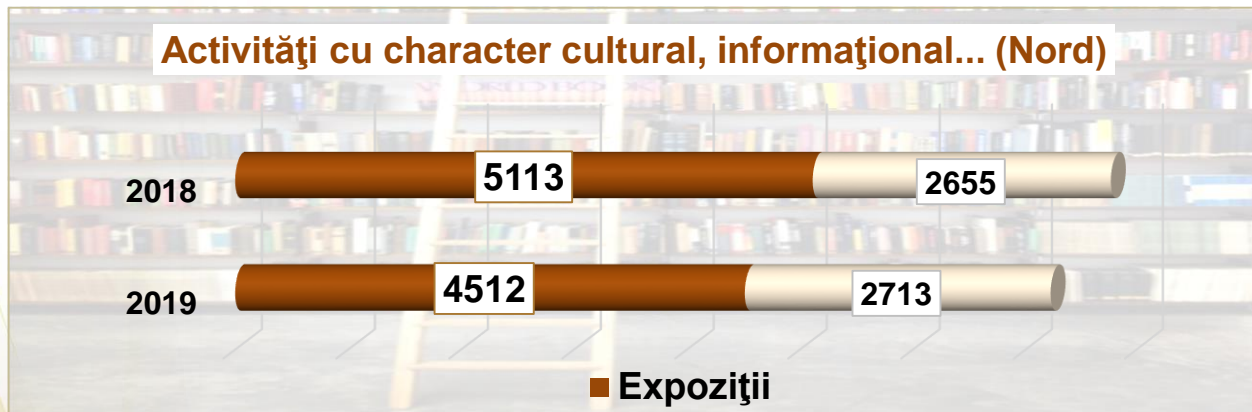

Total abonamente curente (Nord)

UTILIZATORI

Utilizatori activi a.2019 (Nord)

Utilizatori activi a.2019 (Nord)

Biblioteci care dețin calculatoare a.2019 (Nord)

Stații de lucru (Nord)

Facilități pentru utilizatori (Nord)

Servicii moderne (Nord)

Utilizatori ai serviciilor moderne

Instruirea utilizatorilor (Nord) - ore

Getty Images

Instruirea utilizatorilor (Nord) - participant

Getty Images

PERSONAL DE BIBLIOTECĂ

PERSONAL DE BIBLIOTECĂ