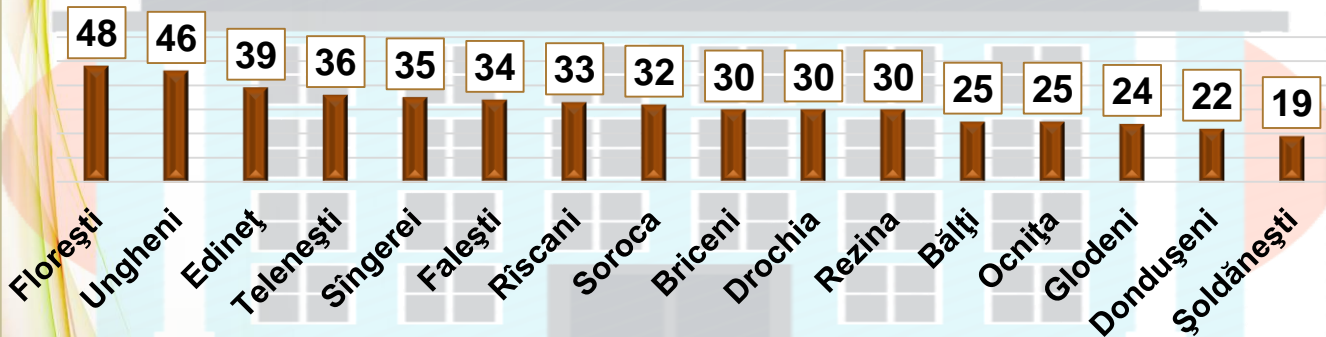

Lina Mihaluța, Director adjunct BȘ USARB
Tatiana Prian, bibliotecar principal

PREZENTARE GENERALĂ

Biblioteci școlare (Nord)

Biblioteci școlare 2019 (Nord)

Biblioteci din nord, a.2019

PREZENTARE GENERALĂ

Starea fizică a localului bibliotecilor a.2019 (Nord)